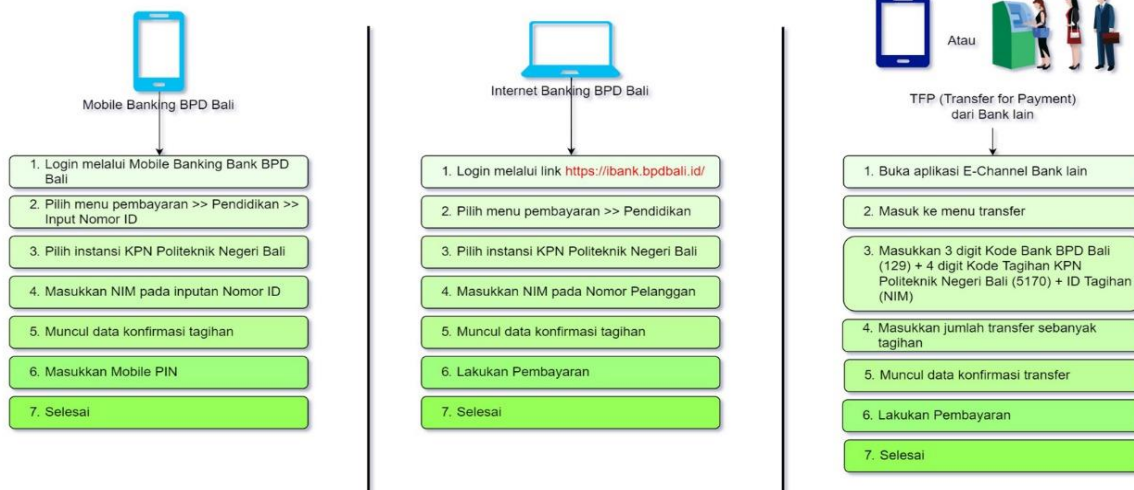

PEMILIHAN SIZE BAJU :

SIZE CHART POLO SHIRT

SIZE	S	M	L	XL	XXL
LEBAR BADAN	50 CM	52 CM	54 CM	56 CM	58 CM
PANJANG BAJU	72 CM	74 CM	76 CM	78 CM	80 CM

CARAPEMBAYARAN

TATA CARA PEMBAYARAN SERAGAM POLITEKNIK NEGERI BALI SECARA NON TUNAI MELALUI CHANNEL LAYANAN BANK BPD BALI