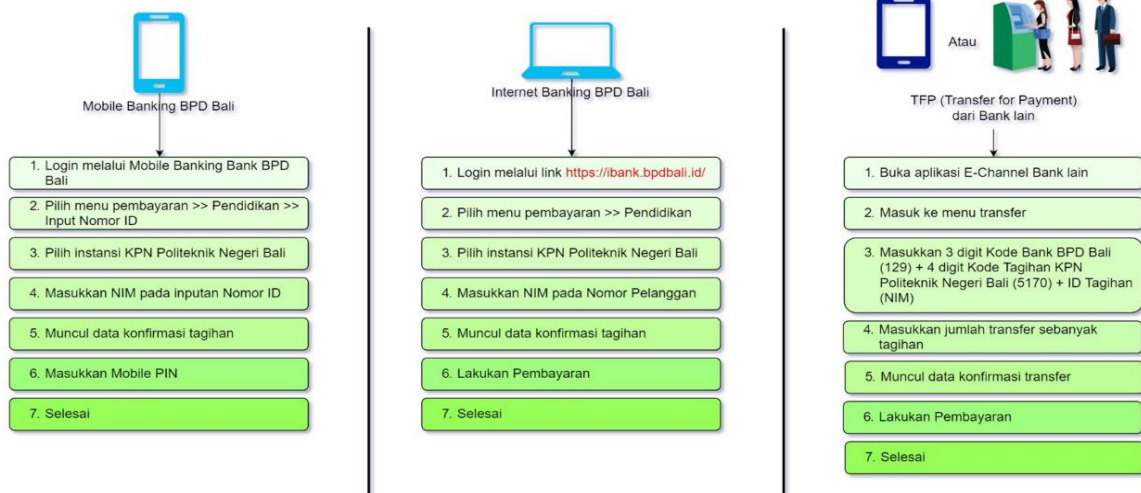

KOPERASI PEGAWAI NEGERI - POLITEKNIK NEGERI BALI

Jalan Kampus Bukit Jimbaran, Kuta Selatan, Kabupaten Badung, Bali - 80364
WA 082 340 746 166 Email : kpnbnb@pnb.ac.id, kpnbnb@gmail.com IG : @kpn.pnb FB : Kpn Pnb

PEMILIHAN SIZE BAJU :

SIZE CHART POLO SHIRT COWOK/ PRIA

SIZE	S	M	L	XL	XXL
LEBAR BADAN	50 CM	52 CM	54 CM	56 CM	58 CM
PANJANG BAJU	72 CM	74 CM	76 CM	78 CM	80 CM

SIZE CHART POLO SHIRT CEWEK /WANITA

SIZE	S	M	L	XL	XXL
LEBAR BADAN	46 CM	48 CM	48 CM	50 CM	52 CM
PANJANG BAJU	66 CM	68 CM	70 CM	74 CM	76 CM

CARA PEMBAYARAN

TATA CARA PEMBAYARAN SERAGAM POLITEKNIK NEGERI BALI SECARA NON TUNAI MELALUI CHANNEL LAYANAN BANK BPD BALI